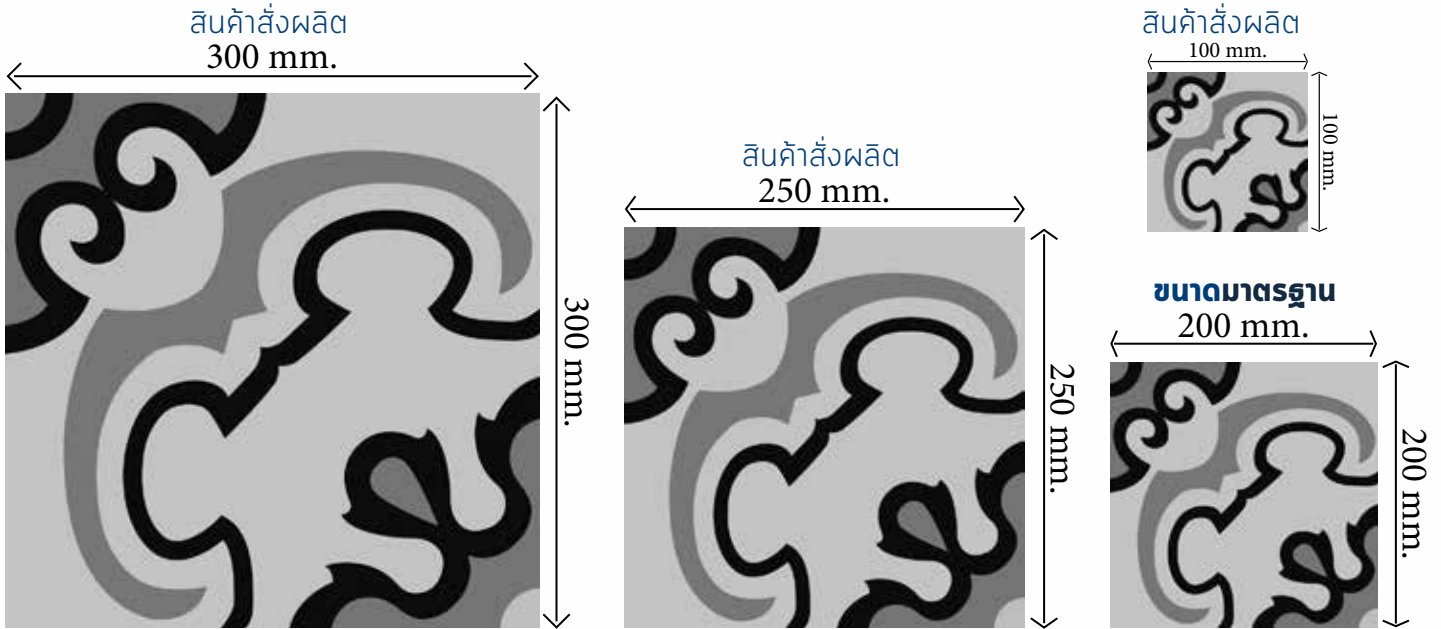

▶ SQUARE TILE BLEZZ CA-P (Cement Antique Premium)

ไซต์ของกระเบื้องลายโบราณรุ่น CA-P