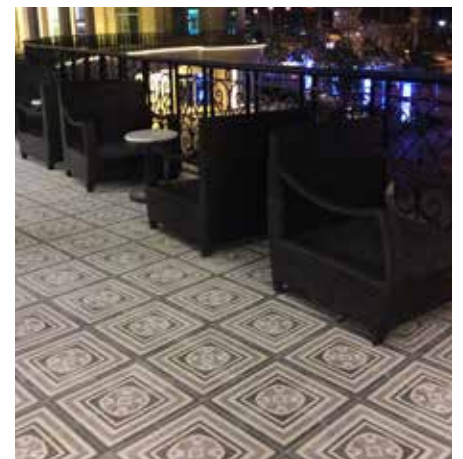

CA-031

CA-032

CA-033

CA-034

CA-035

CA-036

► **BORDER BLEZZ CA (Cement Antique)**

SIZE : 20x20cm. | 25 pcs./sqm