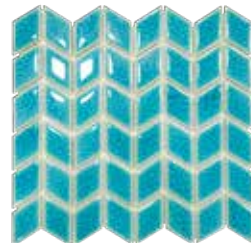

TGCH-SEAFOAM