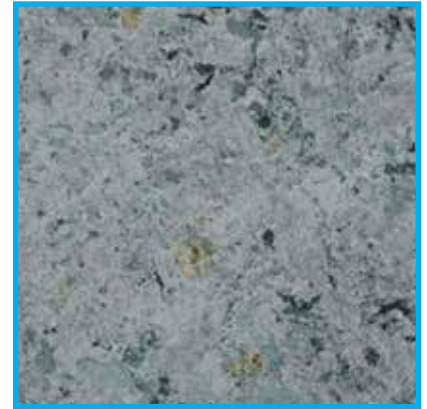

SUKABUMI (GREEN STONE)

ขนาด 4"x4"

BACK