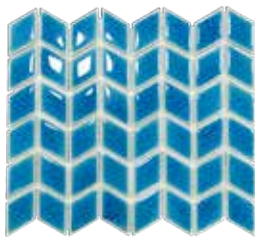

CHEVRON

TGCH-SEAGREEN