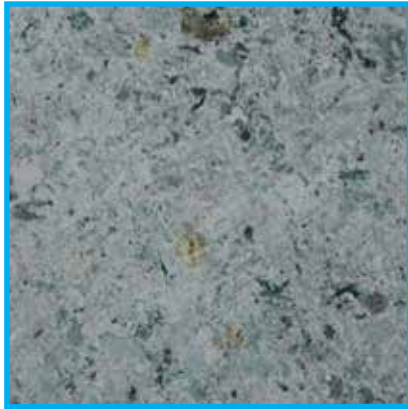

SUKABUMI (GREEN STONE)

ขนาด 4"x4"

FRONT